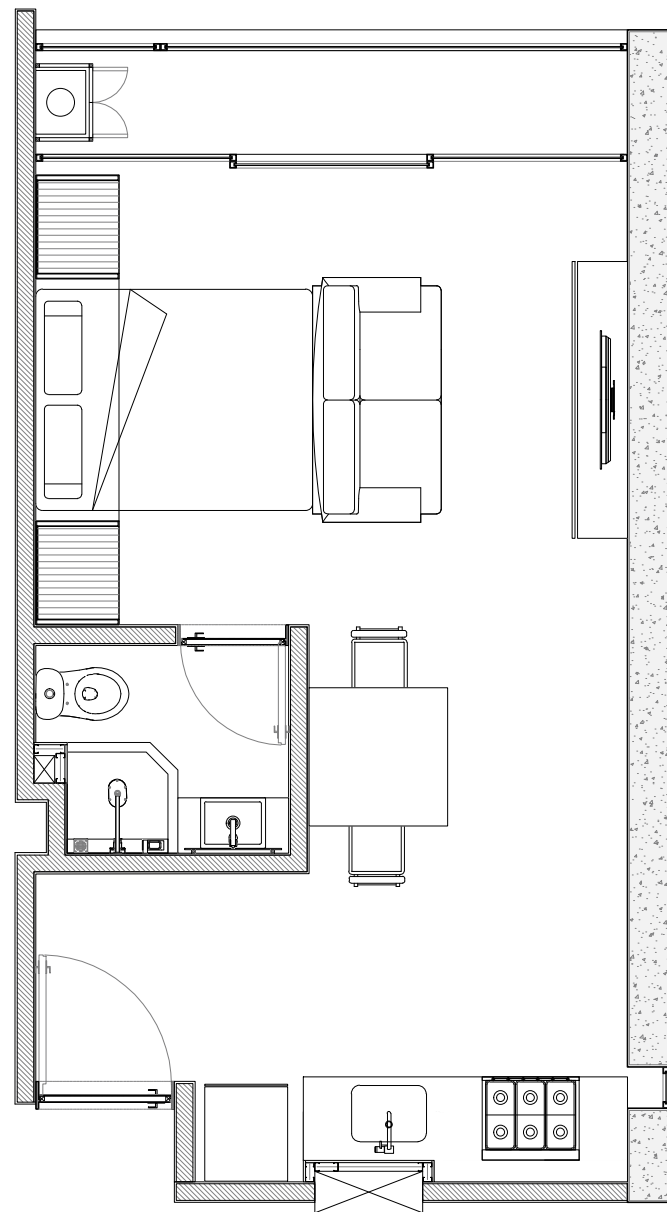

2 BAÑO

SALA

COCINA

COMEDOR

TERRAZA

CUARTO DE
LAVADO

1 CAJÓN

TIPOLOGÍA
A

COMEDOR

TERRAZA

TIPOLOGÍA

BB

ÁREA TOTAL

38.5 m²

TERRAZA

4.06 m²