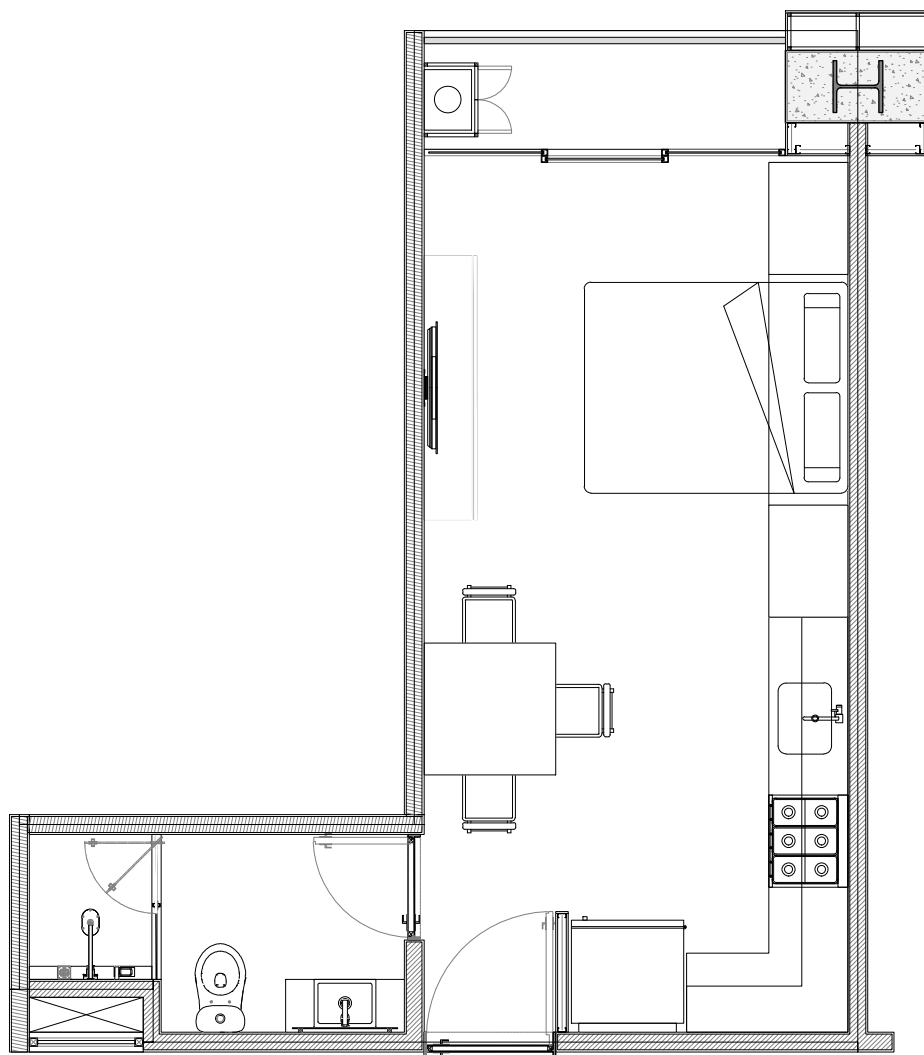

COMEDOR

TERRAZA

CUARTO DE
LAVADO

1 CAJÓN

TIPOLOGÍA
G2

ÁREA TOTAL
79.35 m²

TERRAZA
2.40 m²

NIVELES
7 y 8

1 RECAMARA

1 BAÑO

TERRAZA

COCINA

COMEDOR

TIPOLOGÍA

H

ÁREA TOTAL