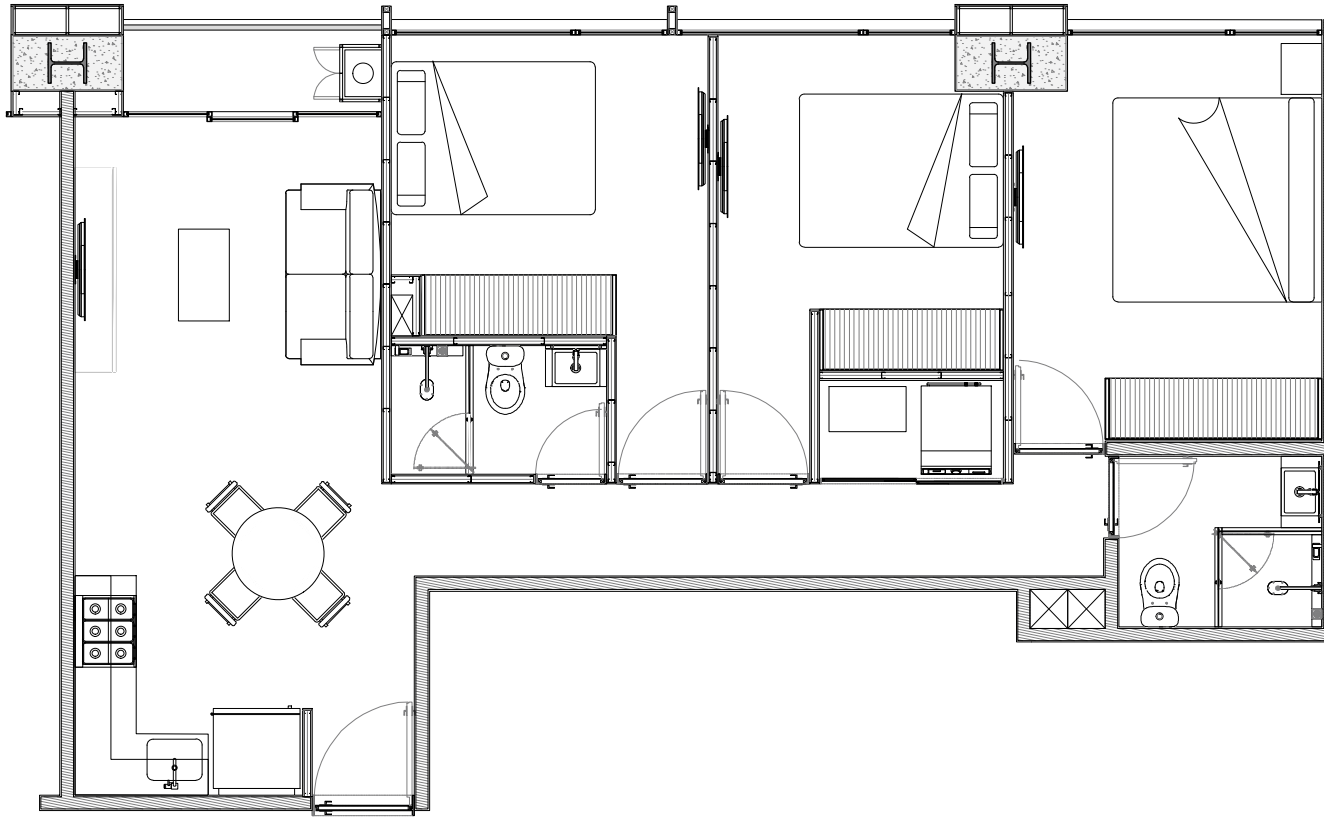

E

ÁREA TOTAL

49.8 m²

TERRAZA

6.48 m²

NIVELES

2, 3, 4, 5 y 6

3 RECAMARAS

2 BAÑO

SALA

COCINA

COMEDOR

TERRAZA

CUARTO DE
LAVADO

1 CAJÓN

TIPOLOGÍA
G