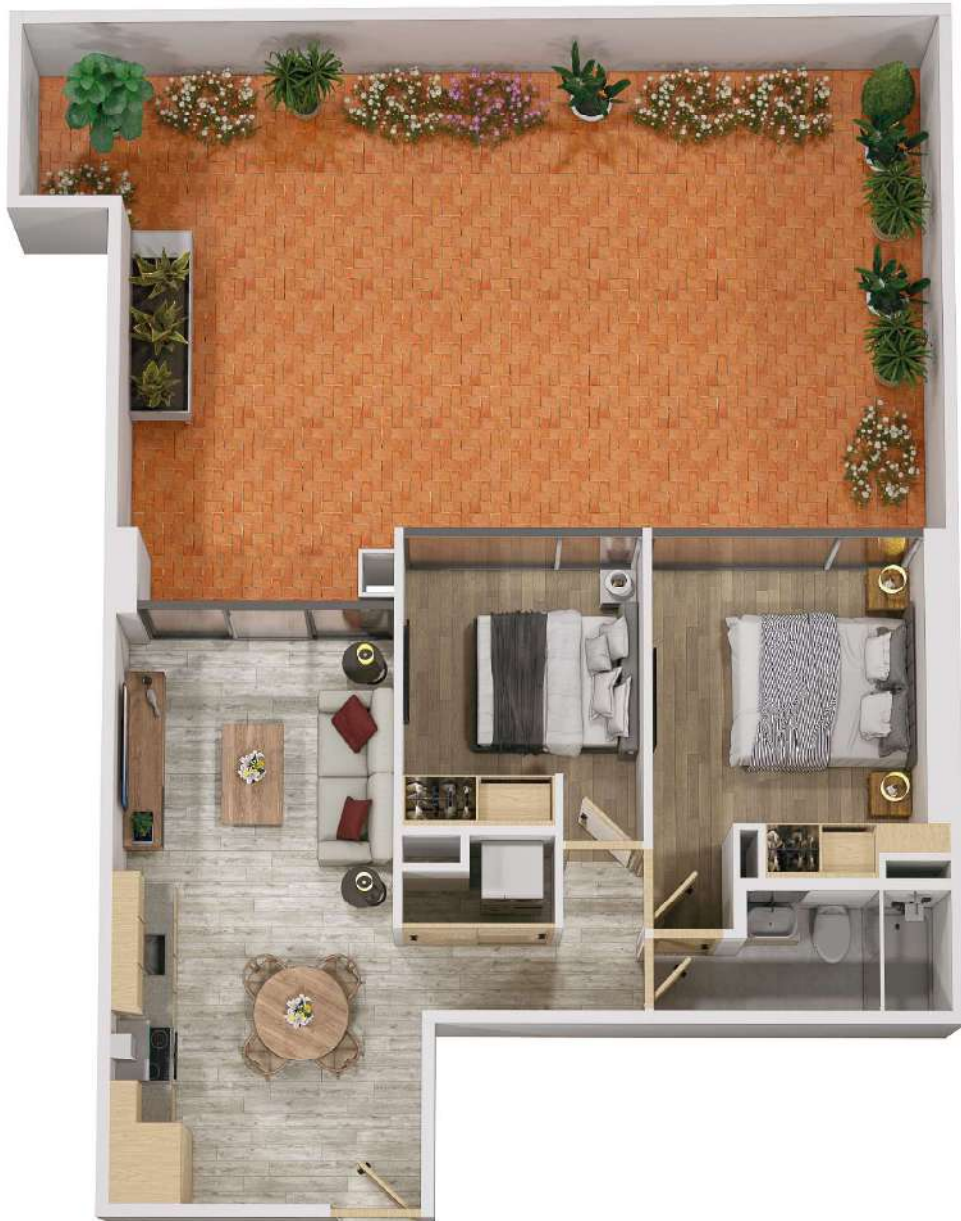

SALA

COCINA

COMEDOR

TERRAZA

TIPOLOGÍA
BG

ÁREA TOTAL
35.5 m²

TERRAZA
variable

NIVELES
PB